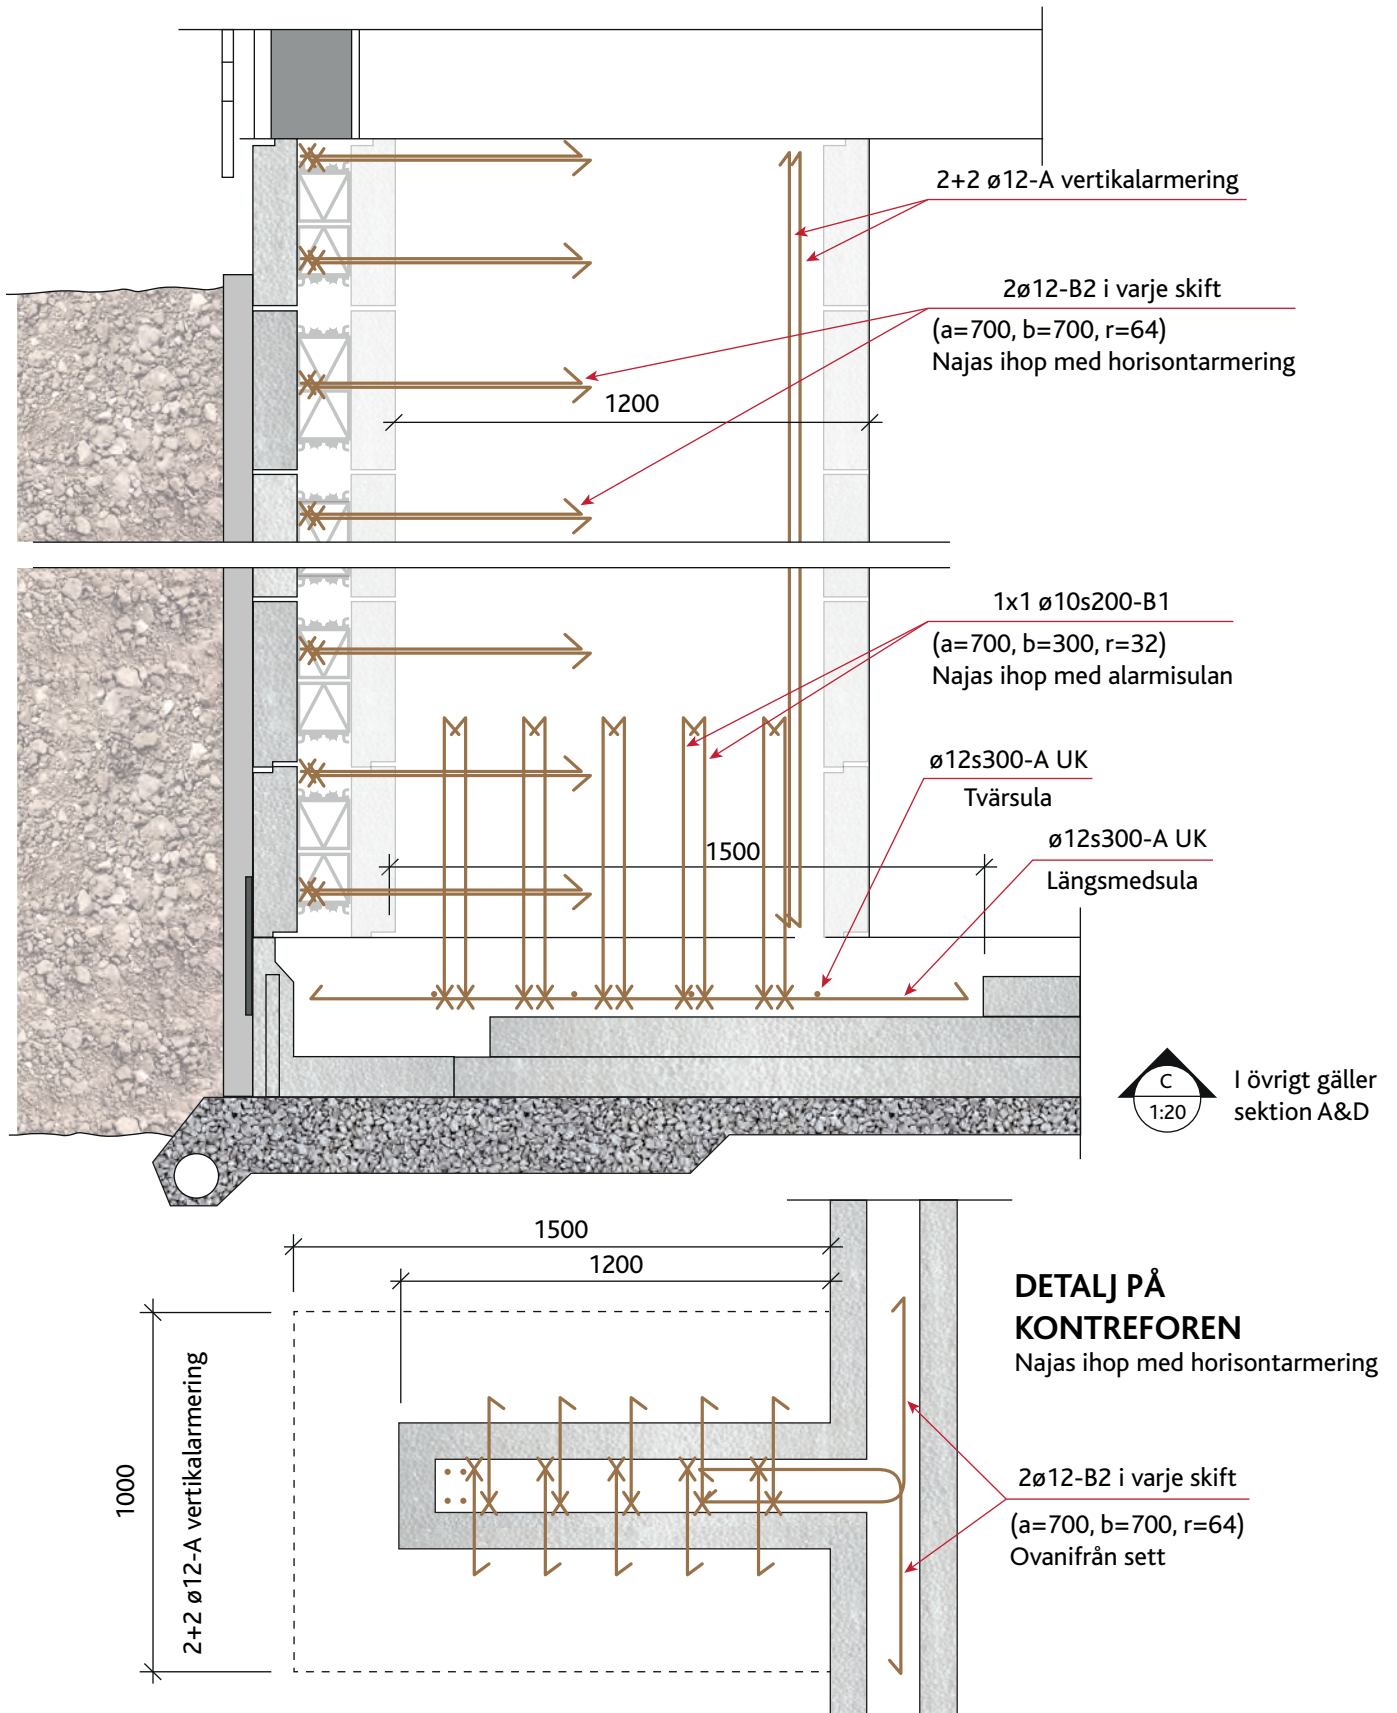

# VÄGGSEKTION

Läs alltid monteringsanvisningen innan arbetet påbörjas.

Datum:	2021-07-25	Skala:	1:20
Ritad/Konstr av:	M.E	Objekt:	Sektion
			Sida X